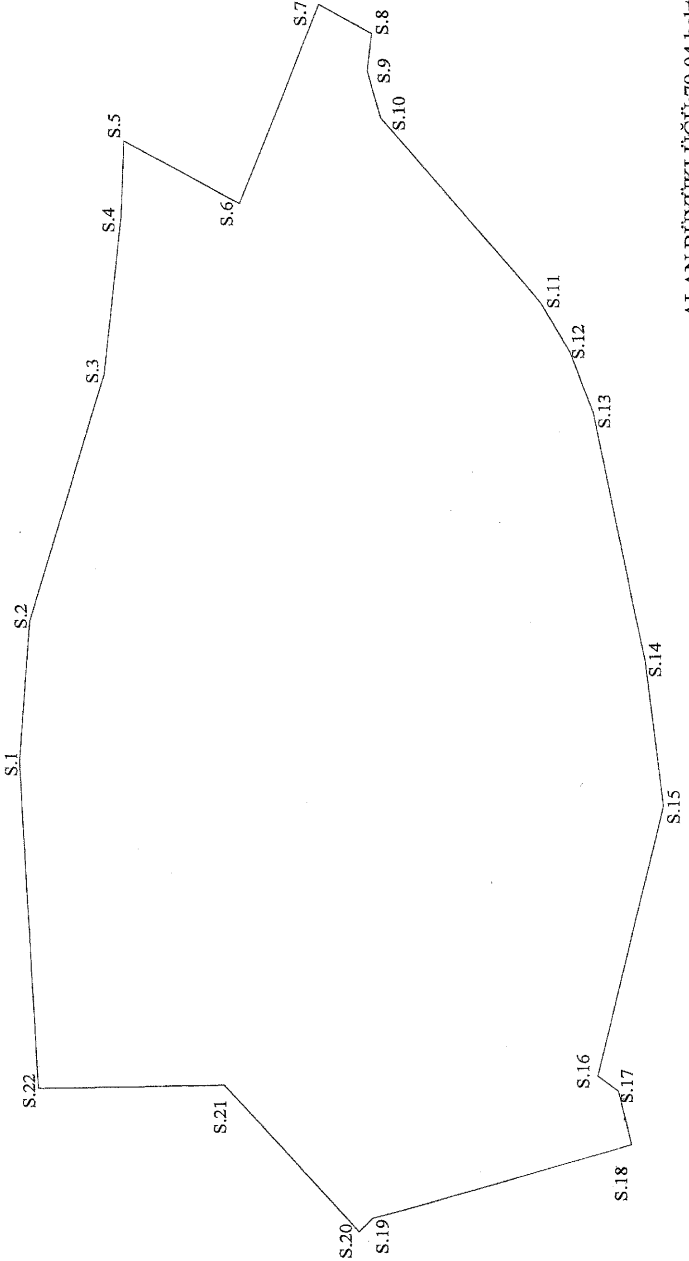

GAZİANTEP İLİ, ŞAHİNBEY İLÇESİ
AYDINBABA, DELBES, KILINÇOĞLU BÖLGESİ
RİSKLİ ALAN SINIRI

11/3/2013 TARİHLİ VE 2013/4441 SAYILI
KARARNAMENİN EKİ
KROKİ VE LİSTE

ALAN BÜYÜKLÜĞÜ:79,04 hektar

GAZİANTEP İLİ, ŞAHİNBEY İLÇESİ
AYDINBABA, DELBES, KILINÇOĞLU BÖLGESİ
RİSKLİ ALAN SINIRI KOORDİNAT LİSTESİ

NoktaNo	Y	X
S.1	623395.128	4104040.234
S.2	623555.306	4104027.617
S.3	623837.823	4103934.189
S.4	624018.394	4103912.644
S.5	624105.594	4103908.925
S.6	624034.167	4103764.478
S.7	624261.201	4103665.629
S.8	624228.039	4103598.985
S.9	624186.023	4103604.258
S.10	624132.280	4103587.623
S.11	623919.056	4103386.001
S.12	623862.810	4103349.190
S.13	623792.428	4103319.864
S.14	623508.524	4103254.533
S.15	623343.181	4103231.950
S.16	623033.797	4103314.297
S.17	623016.683	4103288.237
S.18	622954.838	4103271.511
S.19	622870.876	4103597.189
S.20	622855.571	4103614.089
S.21	623023.933	4103782.451
S.22	623020.298	4104016.293