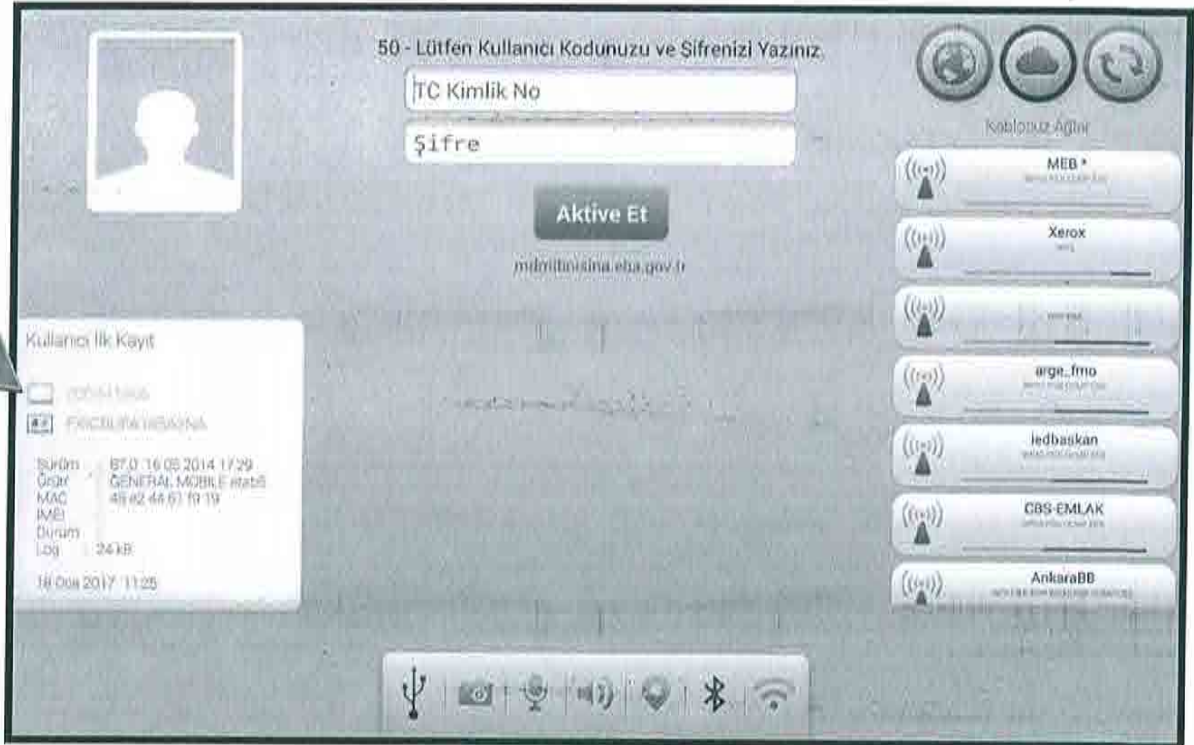

2. AŞAMA

- Şekilde gösterildiği üzere, tablet bilgisayarlar internete bağlandıktan sonra ekrana ID numarası gelecektir.
- Belirtilen tarihe kadar, grup tarama uygulamasında kullanılacak tüm tablet bilgisayarlara (asıl ve yedek) ID numarasının gelmesi zorunludur.
- ID numarası ekranda görüldükten sonra tablet bilgisayarları kapatabilirsiniz.

ÖNEMLİ: 1. ve 2. aşama işlemleri 24 Ocak 2017 tarihi mesai bitimine kadar bitirilmelidir.