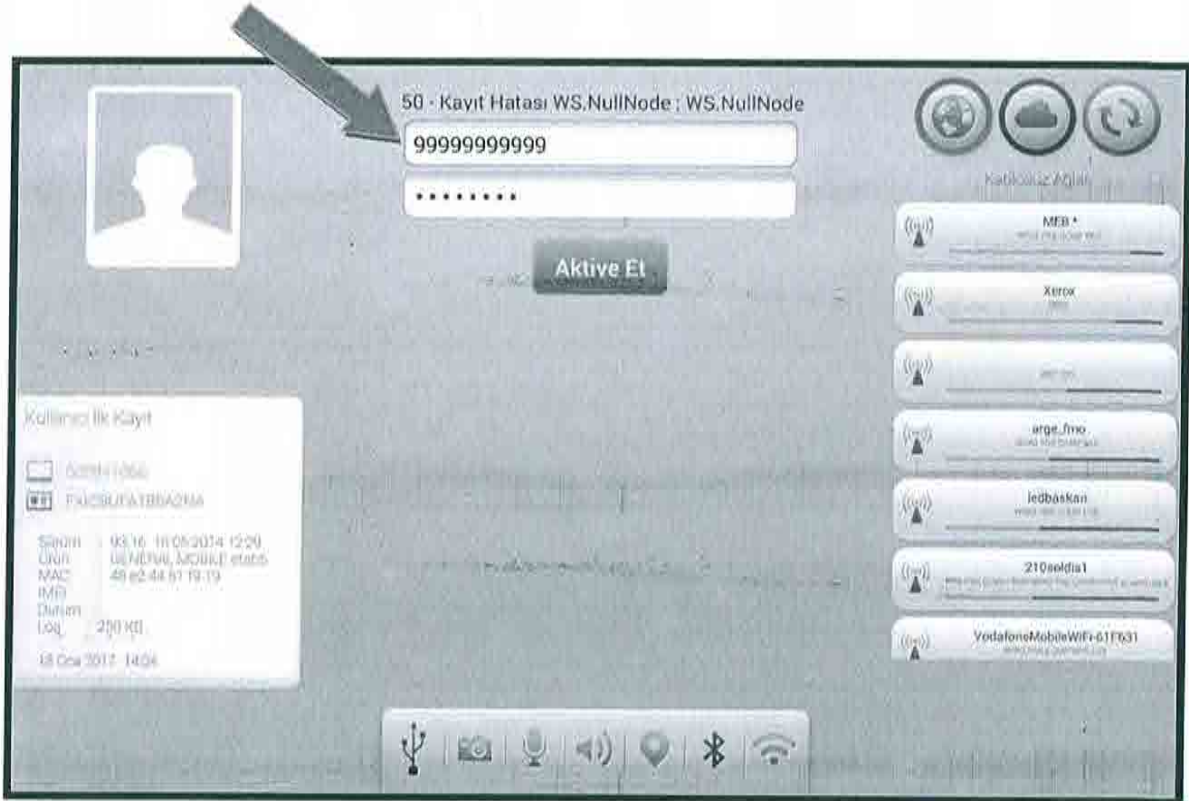

ÖNEMLİ: Tablet bilgisayarların aktivasyonu sürecinde internet bağlantısı için herhangi bir wi-fi bağlantısı kullanılabilir.

2. AŞAMA

- Şekilde gösterildiği üzere, tablet bilgisayarlar internete bağlandıktan sonra ekrana ID numarası gelecektir.
- Belirtilen tarihe kadar, grup tarama uygulamasında kullanılacak tüm tablet bilgisayarlara (asıl ve yedek) ID numarasının gelmesi zorunludur.
- ID numarası ekranda görüldükten sonra tablet bilgisayarları kapatabilirsiniz.

ÖNEMLİ: Bu aşamaya başlanmadan önce 1. ve 2. aşama işlemlerinin tamamen bitirilmiş olması gerekmektedir.

- Tablet bilgisayarları açın ve internet bağlantısını aktif hale getirin.
- Kullanıcı kodu (9999999999) ve şifre (12345678) girin ve "Aktive Et" butonuna basın.
- Bu aşamada "yenile" butonuna ve "aktive et" butonuna 2-3 dakika arayla basmak gereklidir.
- Ekranı gelen hata uyarılarını dikkate almayın.
- Güncellemelerin yüklenmesi açısından bu süreç içerisinde 6-7 dakika arayla tablet bilgisayarı kapatıp açmak gereklidir.