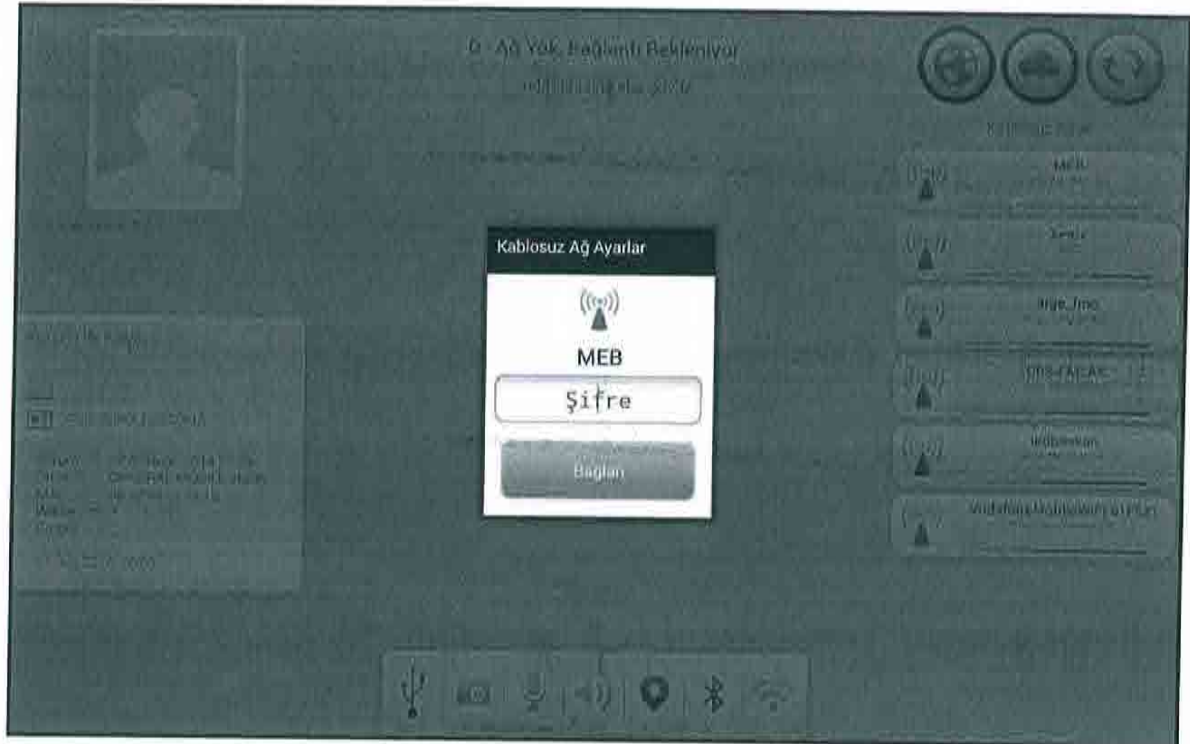

TABLETLERİ BİLSEM GRUP TARAMA UYGULAMASINA HAZIR HALE GETİRMEK İÇİN YAPILACAK İŞLEMLER

2016-2017 eğitim öğretim yılında bilim ve sanat merkezlerine öğrenci seçim süreci bilindiği üzere tablet bilgisayarlar üzerinden yapılacaktır. Bu süreçte kullanılacak tablet bilgisayarlar iki farklı versiyondan (MDM'li ve MDM'siz) oluşmaktadır. İki farklı versiyon için ön hazırlık çalışması farklı şekilde olacaktır.

MDM'li Tablet Bilgisayarlar İçin Yapılacak Çalışma:

- Öncelikle tablet bilgisayarların çalışıp çalışmadığını kontrol ediniz.
- Tabletleri şarj ediniz ve her gün uygulamaya başlarken tablet bataryalarının tam dolu olduğundan emin olunuz.

1. AŞAMA

- Grup tarama uygulaması sürecinde kullanılacak tüm MDM'li tablet bilgisayarları açık konuma getirip, internet bağlantısını aktifleştirin.
- Tablet bilgisayarlar internete bağlanmaz ise kapatıp açın.

ÖNEMLİ: Tablet bilgisayarların aktivasyonu sürecinde internet bağlantısı için herhangi bir wi-fi bağlantısı kullanılabilir.