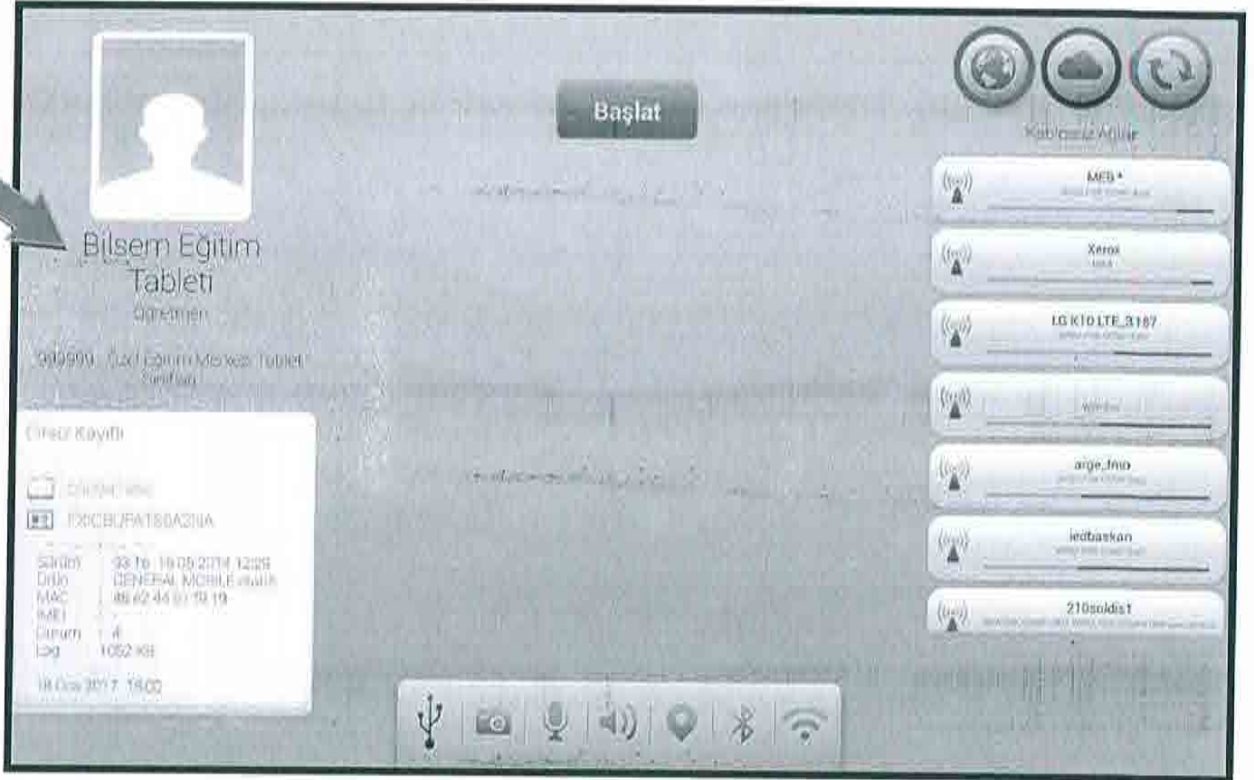

4. AŞAMA

Yukarıdaki işlemler bittikten sonra (tablet bilgisayarın ve internetin durumuna göre 15-60 dakika arası sürmektedir) aşağıdaki görüntü ekrana gelecektir. Ekranın sol üst köşesinde "BİLSEM Eğitim Tableti" ibaresi kesinlikle görülmelidir.