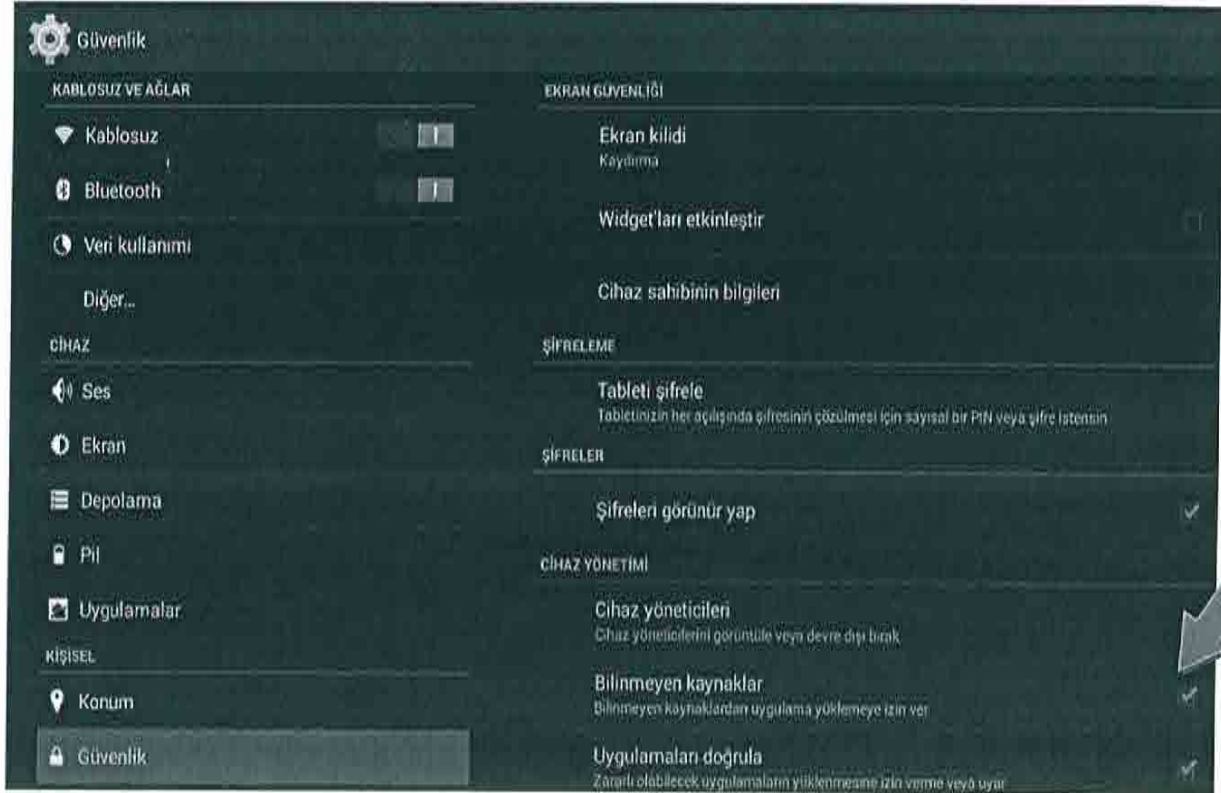

MDM'siz Tablet Bilgisayarlar İin Yapılacak alıřma:

- ncelikle tablet bilgisayarların alıřıp alıřmadığını kontrol ediniz.
- Tabletleri řarj ediniz ve her gn uygulamaya bařlarken tablet bataryalarının tam dolu olduđundan emin olunuz.

1. AŐAMA

"Bilsem Grup Tarama Sistemi" Google Playstore uygulaması olmadığı iin mevcut ayarlarla ykleme yapılamamaktadır. Ykleme yapmak iin "Ayarlar", "Gvenlik", "Bilinmeyen Kaynaklar"ı aktif hale getiriniz.