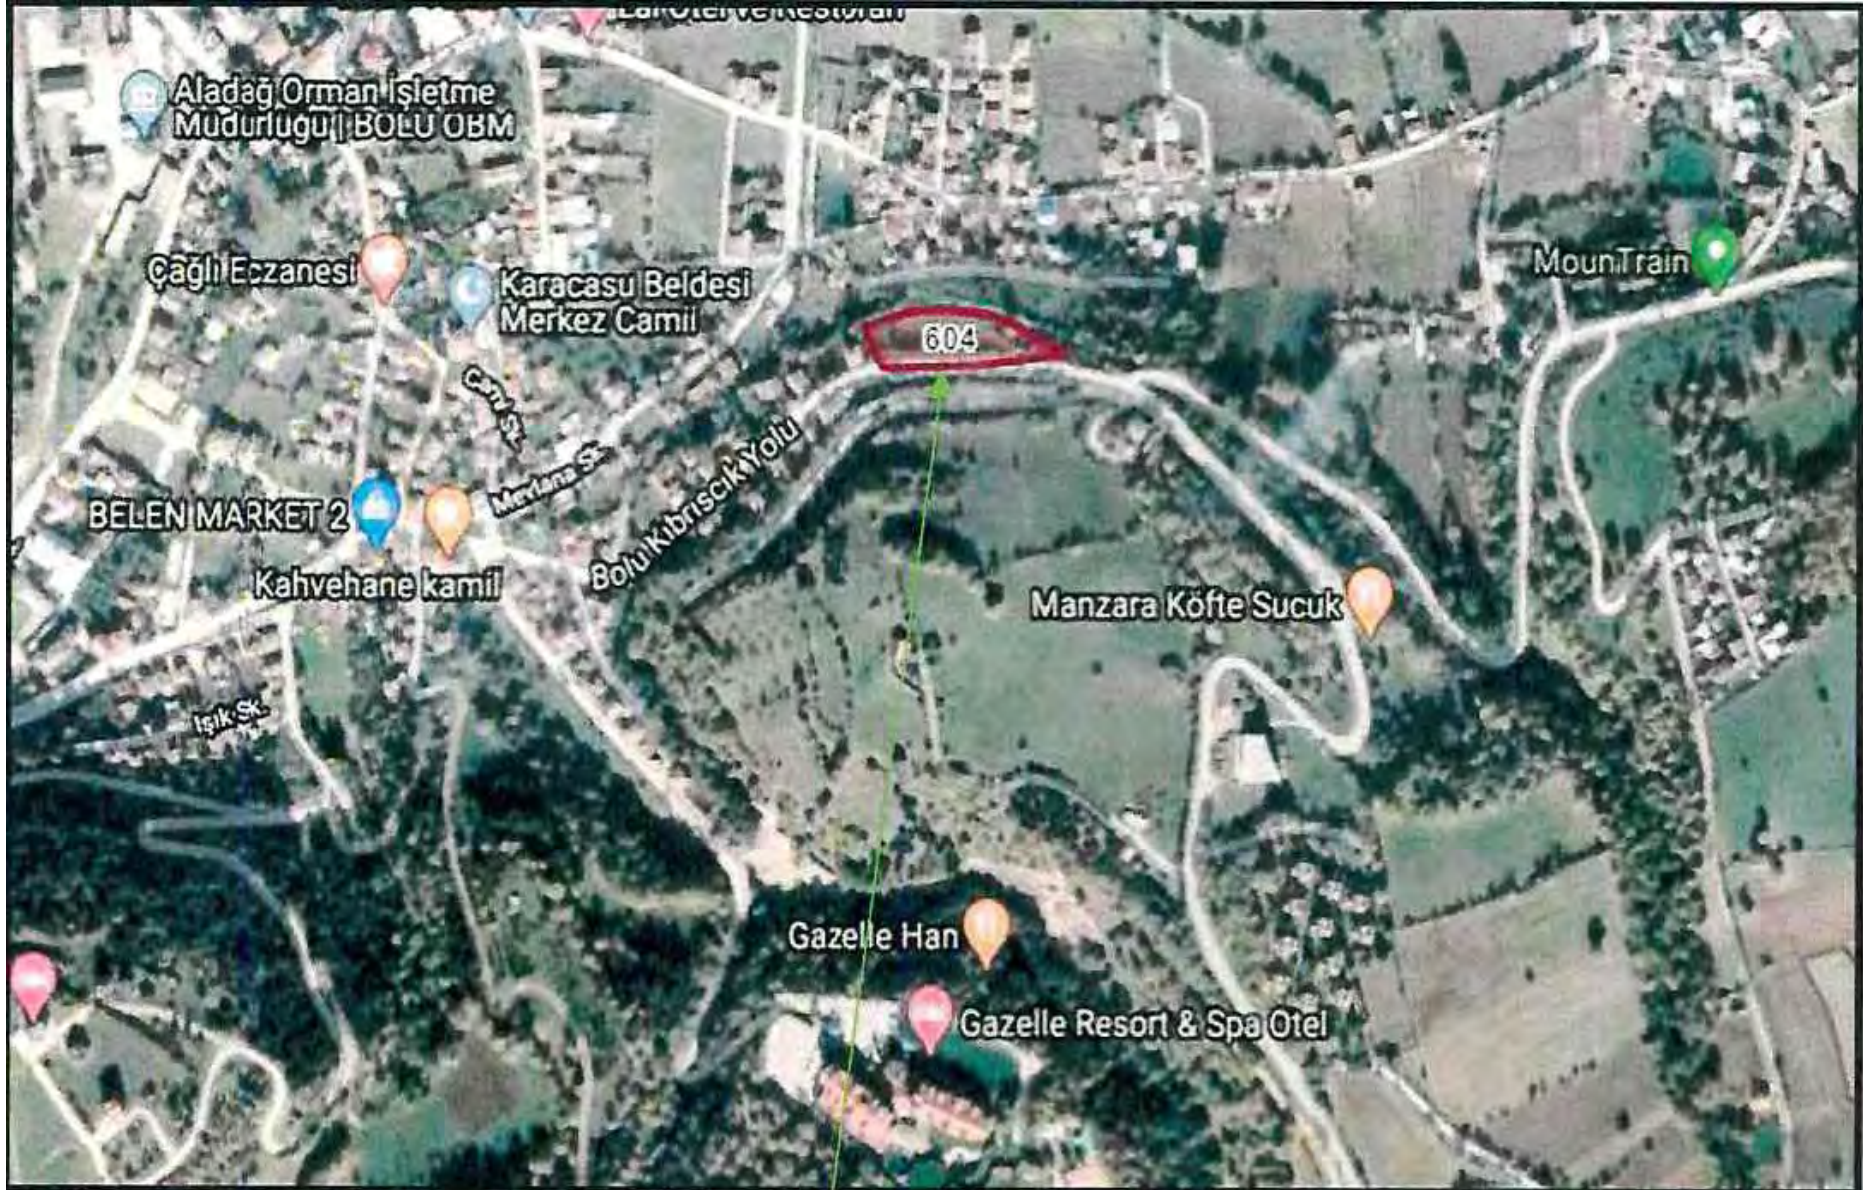

BOLU MERKEZ KARACASU MAHALLESİ 604 PARSEL UYDU GÖRÜNTÜSÜ