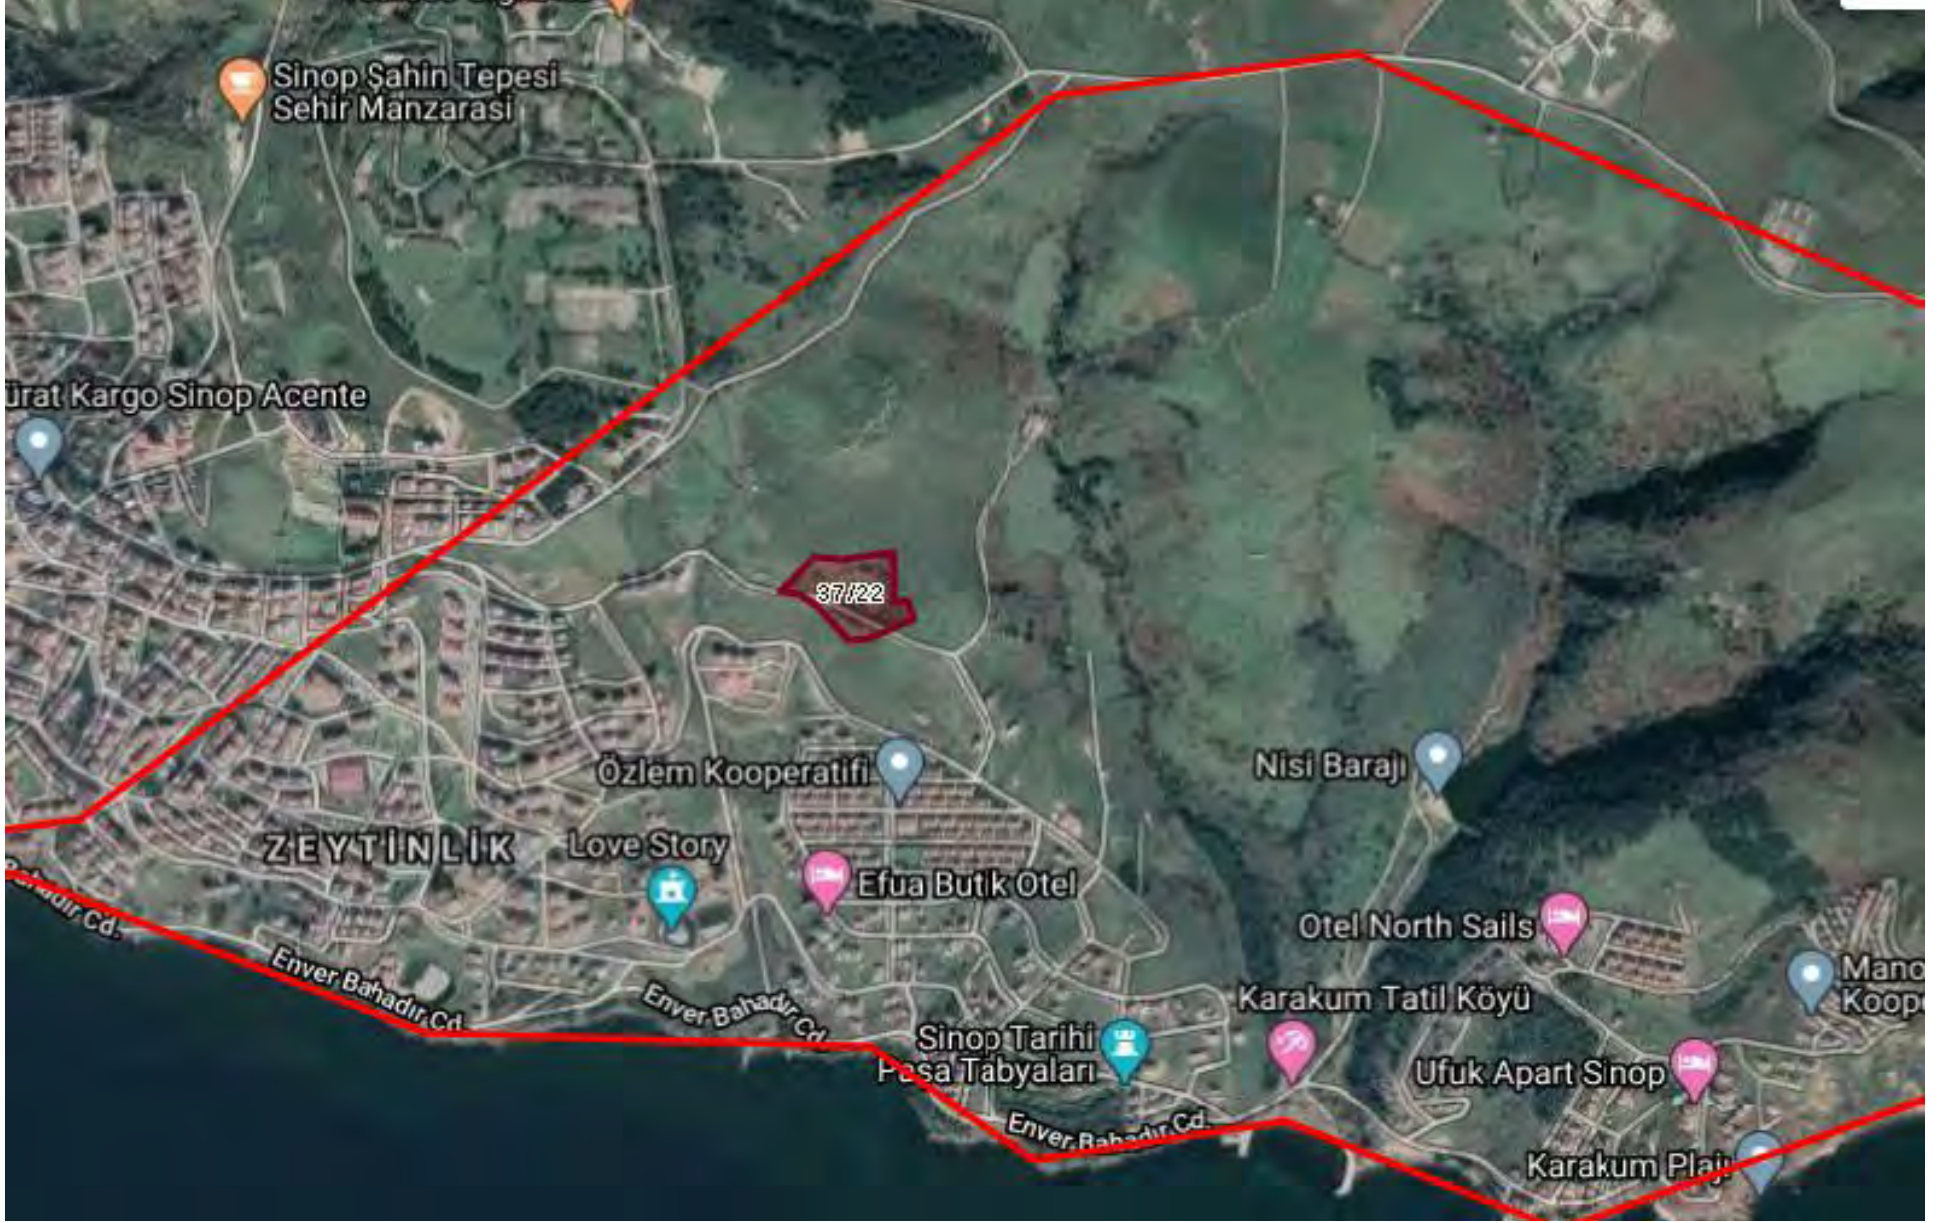

SİNOP MERKEZ ZEYTİNLİK MAHALLESİ 37 ADA 22 PARSEL UYDU GÖRÜNTÜSÜ