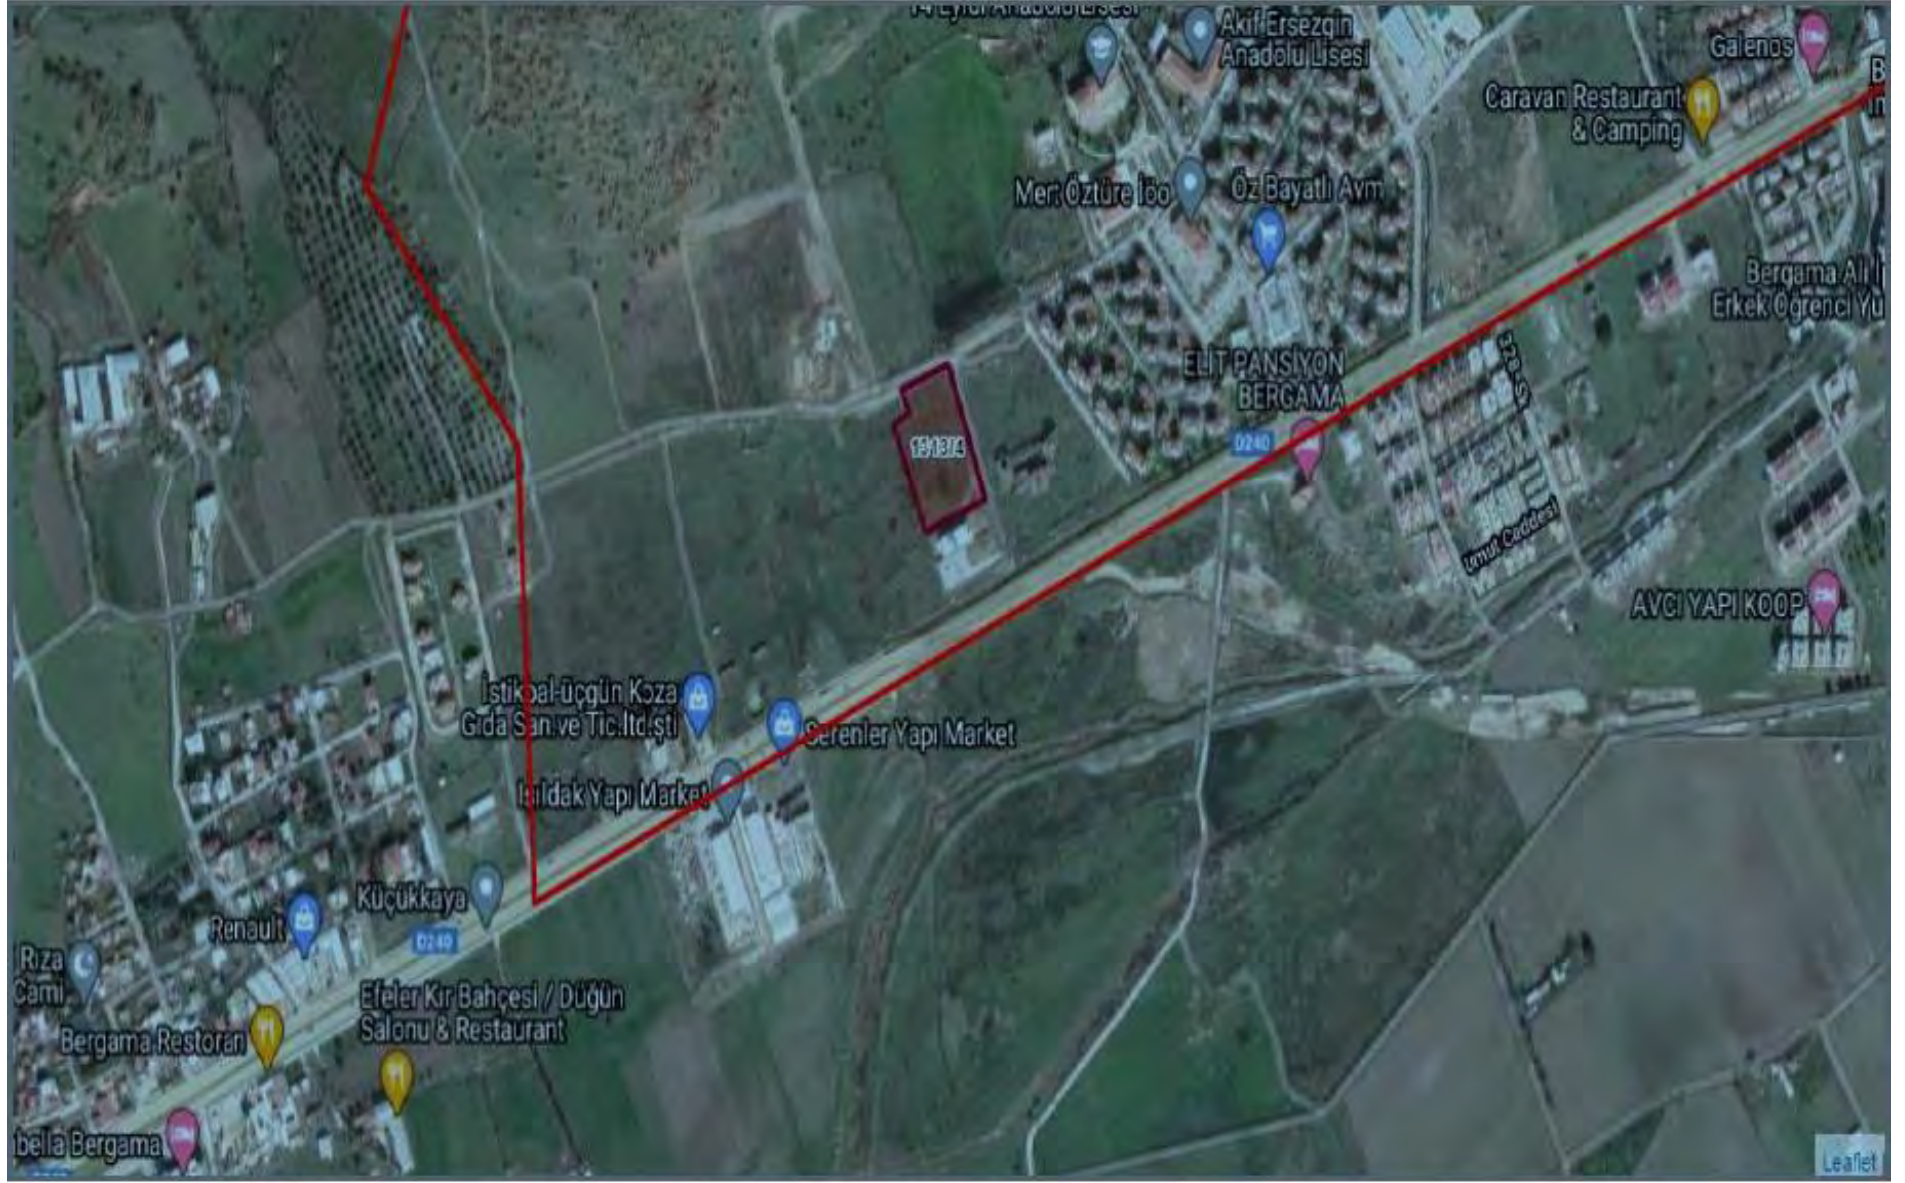

İZMİR BERGAMA ZAFER MAHALLESİ 1313 ADA 4 PARSEL UYDU GÖRÜNTÜSÜ