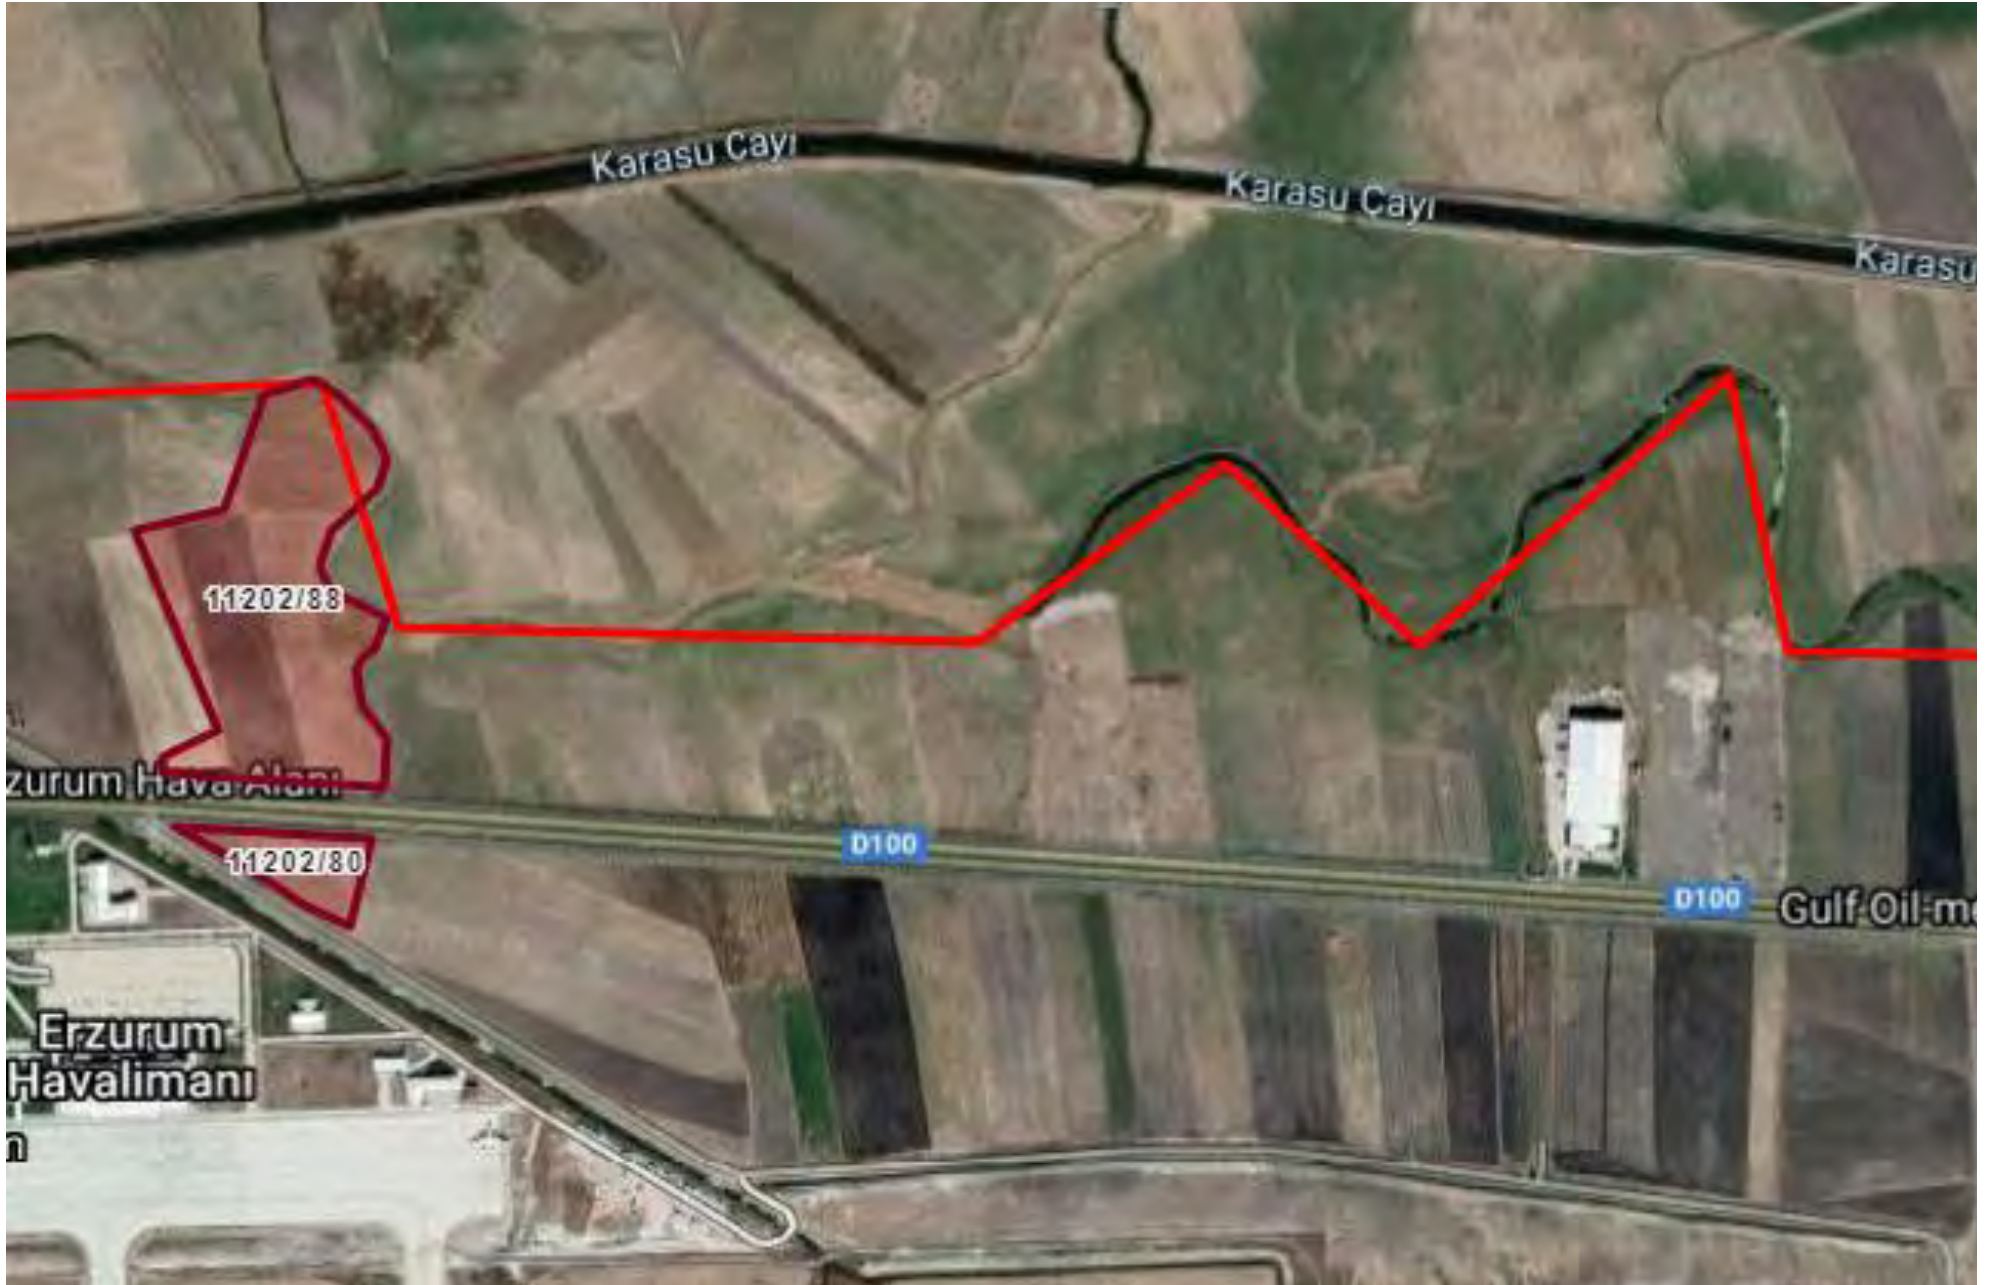

ERZURUM YAKUTIYE ÇİFTLİK MAHALLESİ 11202 ADA 88 PARSEL
UYDU GÖRÜNTÜSÜ