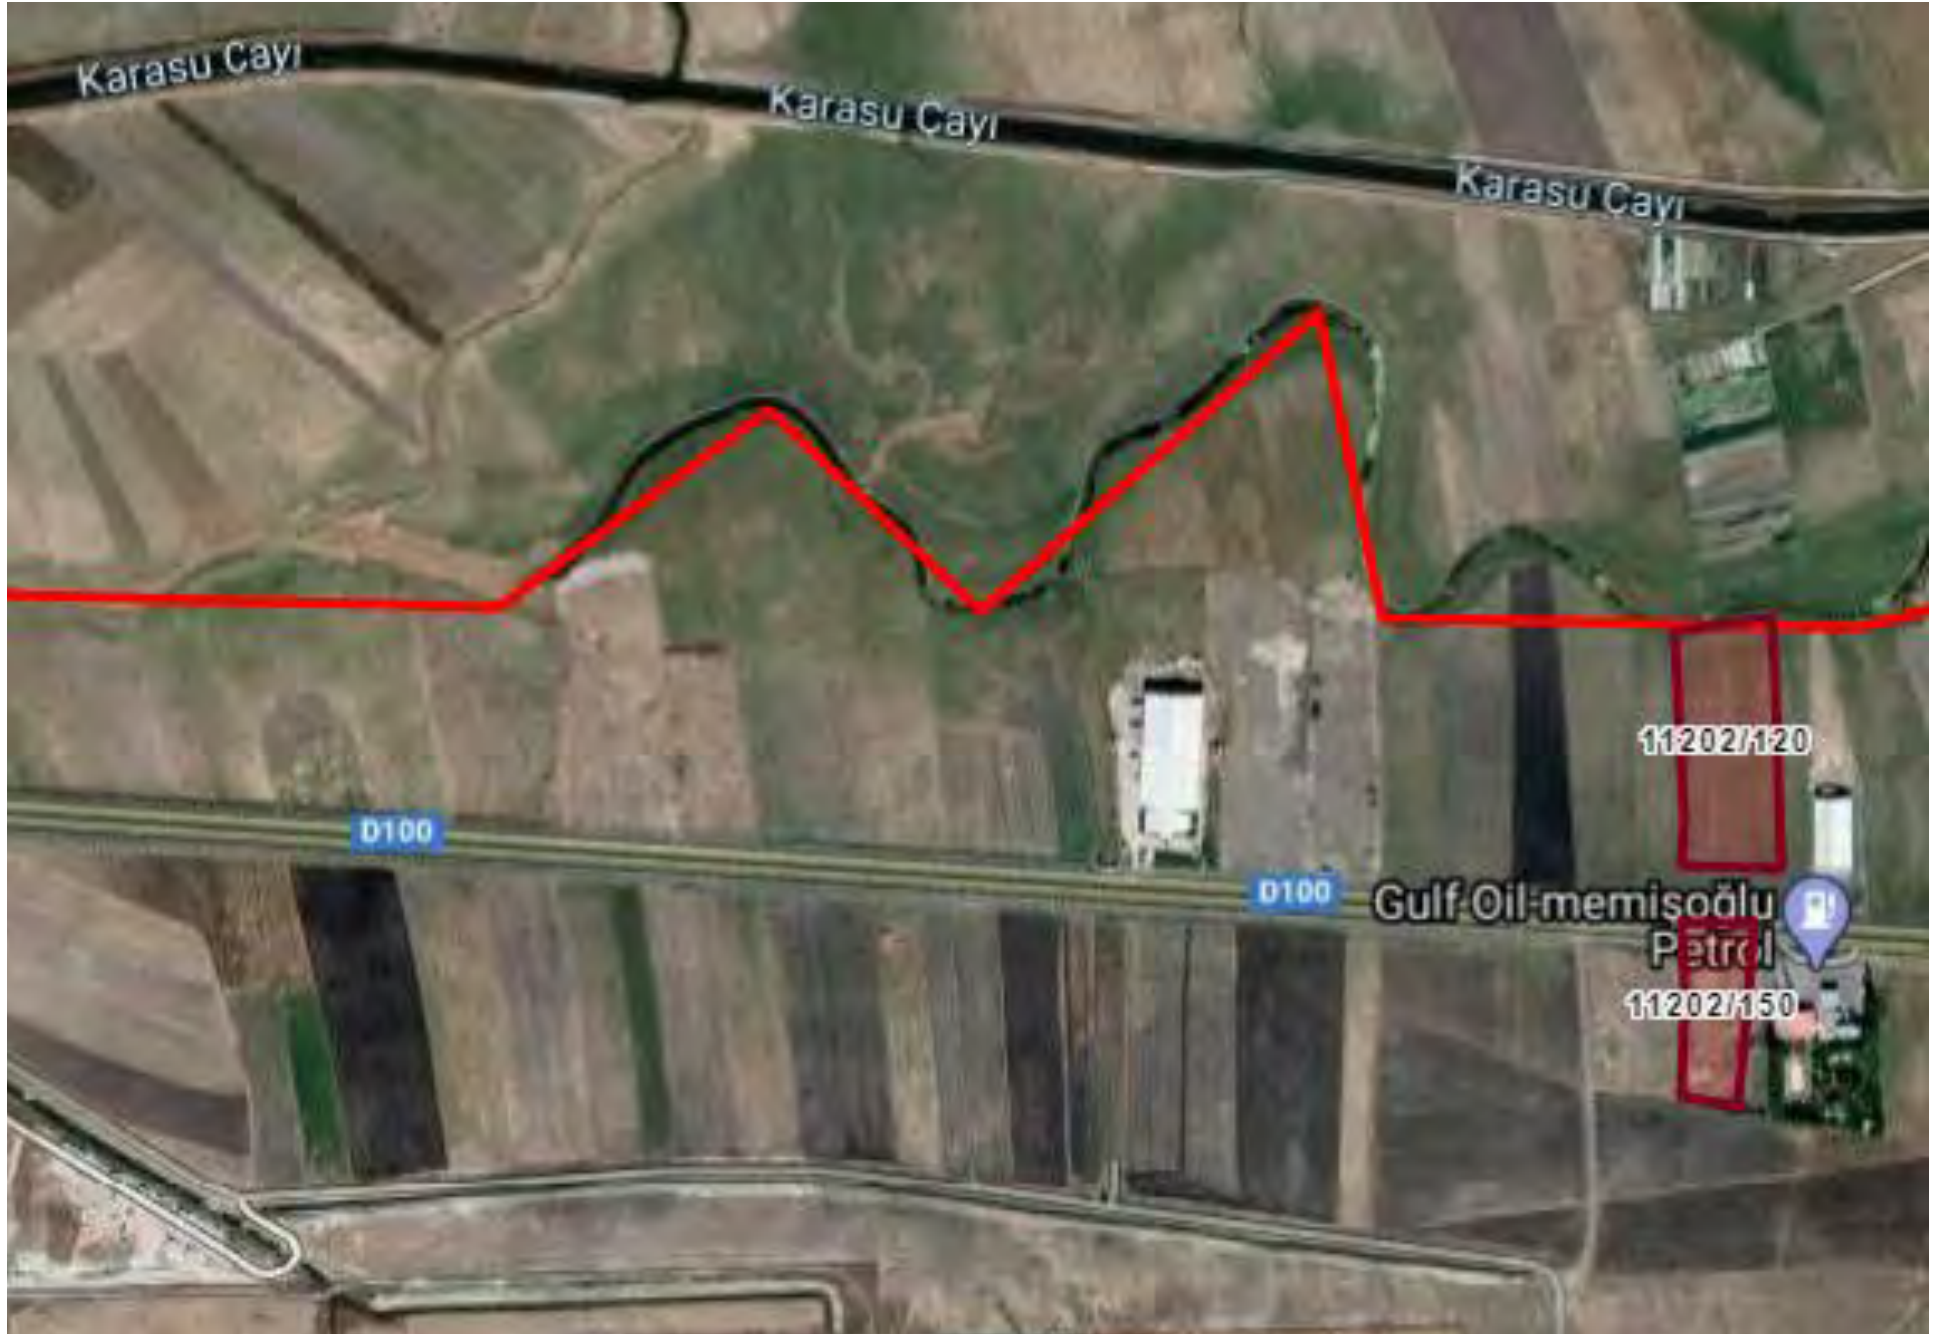

ERZURUM YAKUTİYE ÇİFTLİK MAHALLESİ 11202 ADA 120 PARSEL
UYDU GÖRÜNTÜSÜ