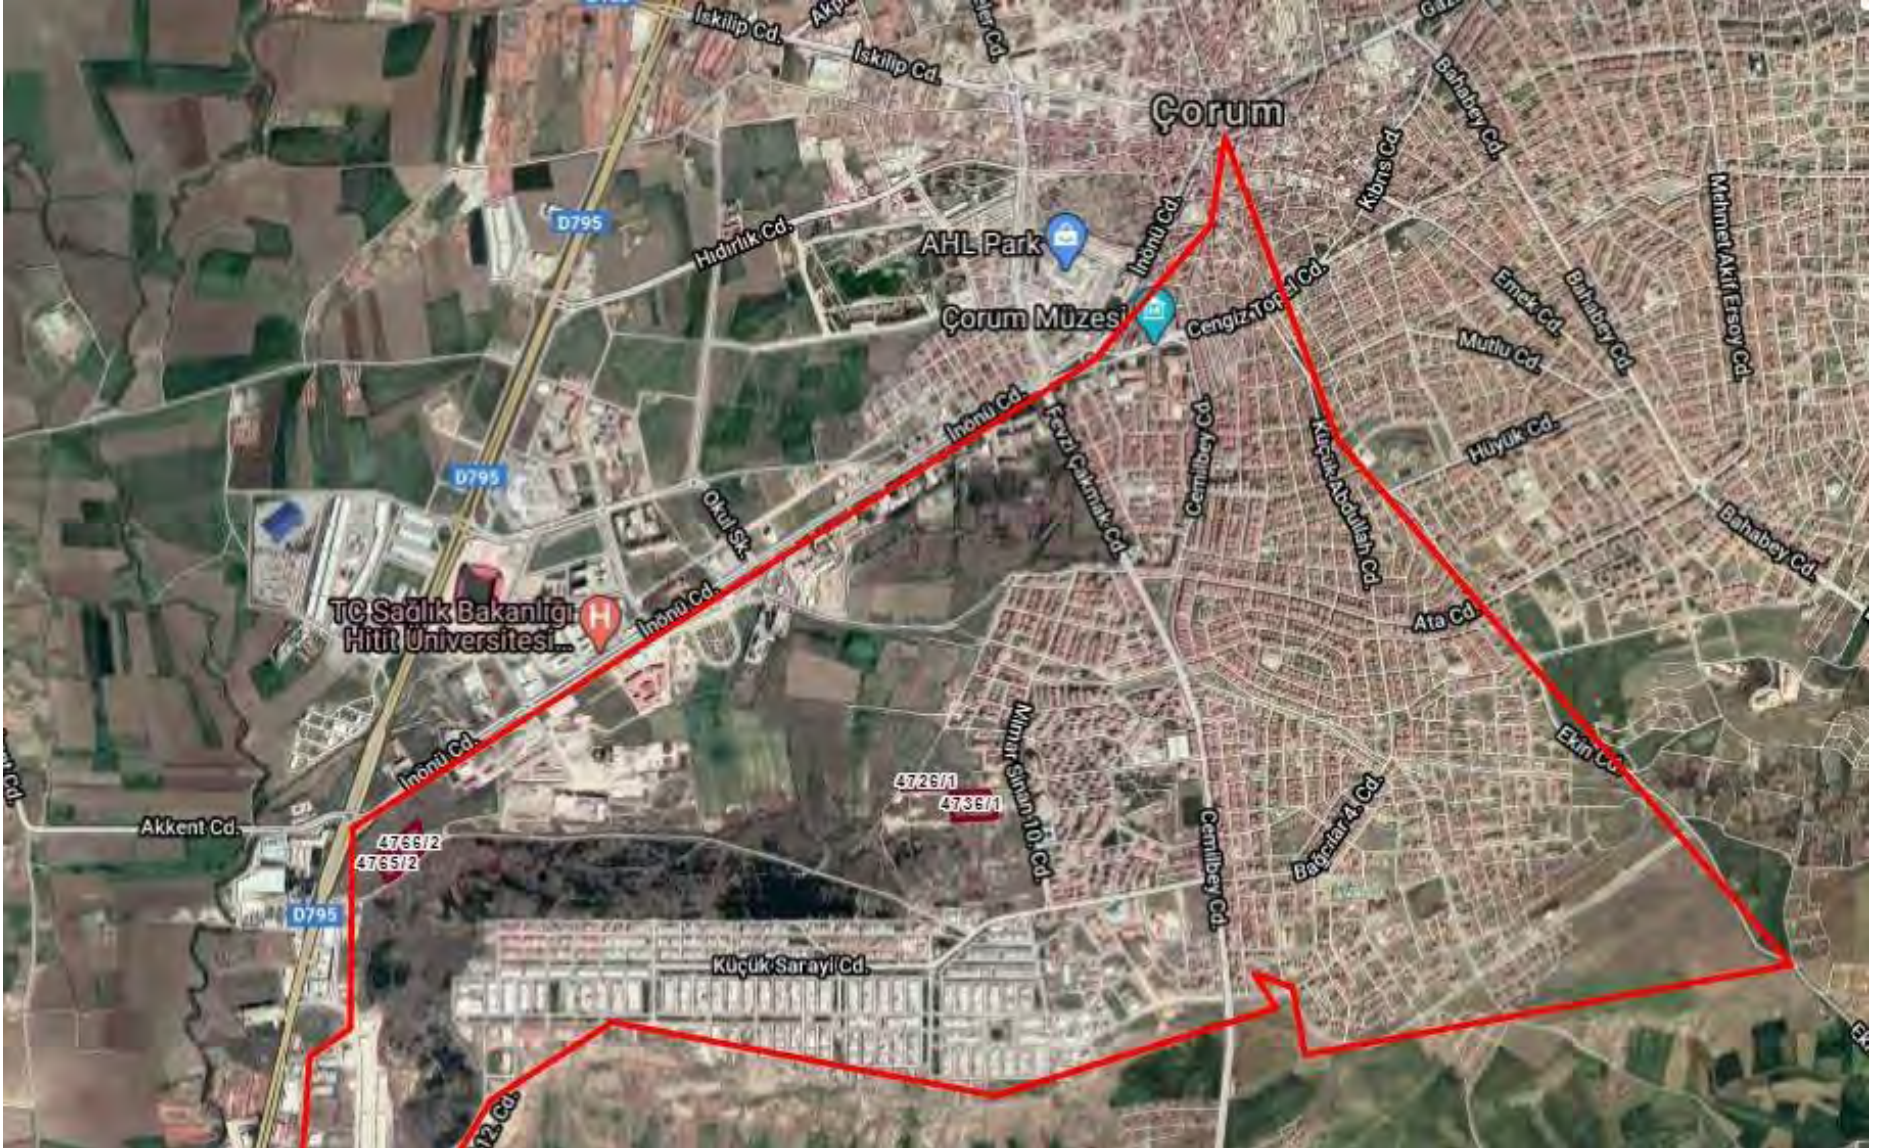

ÇORUM MERKEZ GÜLABİBEY MAHALLESİ 4736 ADA 1 PARSEL UYDU GÖRÜNTÜSÜ