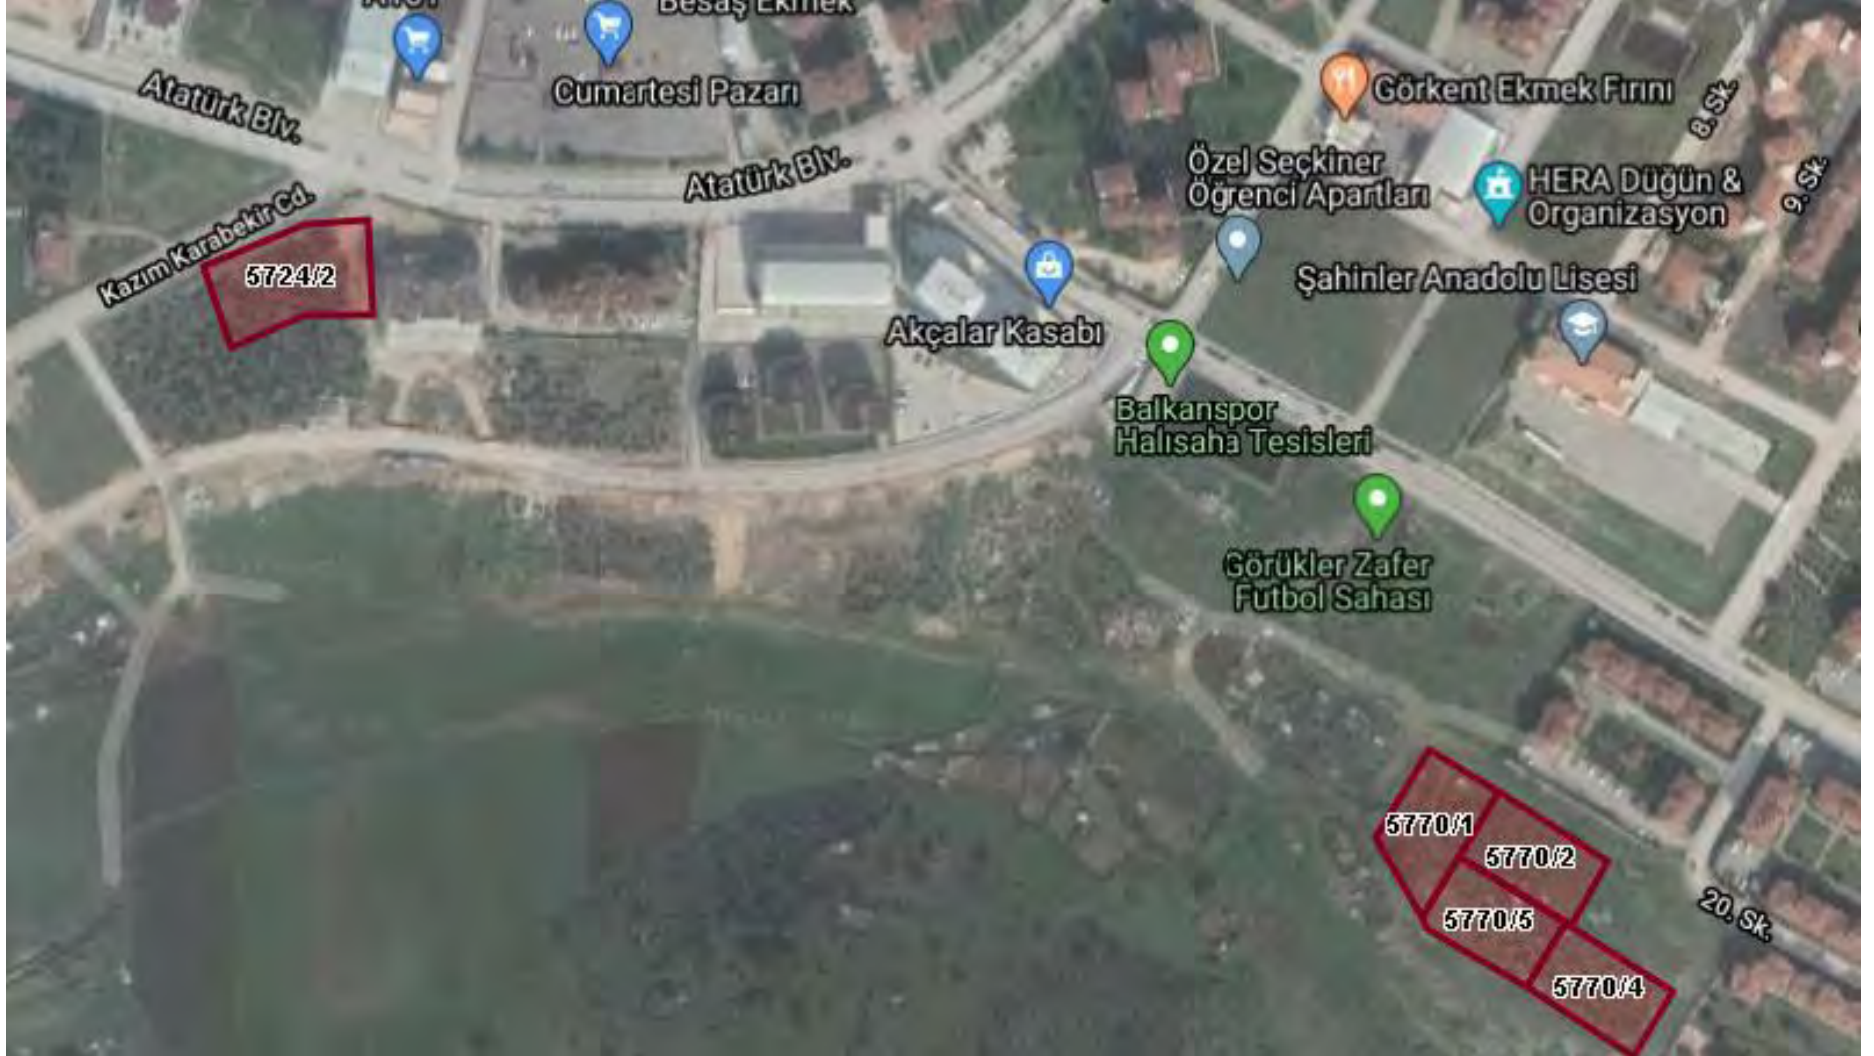

BURSA NİLÜFER GÖRÜKLE (KURTULUŞ) MAHALLESİ 5770 ADA 4 PARSEL UYDU GÖRÜNTÜSÜ